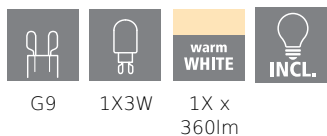

98597

FUERTECUSA

Informazioni tecniche

Grado di protezione	IP20
Classe di protezione	1
Tensione di rete	220-240V,50/60Hz
Tensione di esercizio	220-240V,50/60Hz
Wattaggio max. (1)	1X3W

Sorgente luminosa 1

Tipo di presa (1)	G9
Tipo lampada (1)	G9-LED
Lampadina incl. (1)	Incluso
Durata nominale (in ore)	15000
Cicli di accensione	15000
kW/1000h	3
Classe di efficienza energetica	E
Wattaggio misurato (precisione 0,1 W)	3
Tolleranza di colore (LED, SDCM)	<6

L'azienda produttrice si riserva il diritto di apportare eventuali modifiche tecniche.

2/2