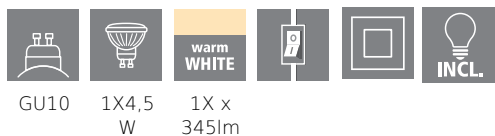

98855

CEPPINO

Informazioni tecniche

Grado di protezione	IP20
Classe di protezione	2
Tensione di rete	220-240V,50/60Hz
Tensione di esercizio	220-240V,50/60Hz
Wattaggio max. (1)	1X4,5W

Sorgente luminosa 1

Tipo di presa (1)	GU10
Tipo lampada (1)	GU10-LED
Lampadina incl. (1)	Incluso
Durata nominale (in ore)	15000
Cicli di accensione	15000
kW/1000h	4.5000
Classe di efficienza energetica	F
Wattaggio misurato (precisione 0,1 W)	4.5000
Tolleranza di colore (LED, SDCM)	<6

L'azienda produttrice si riserva il diritto di apportare eventuali modifiche tecniche.

2/2