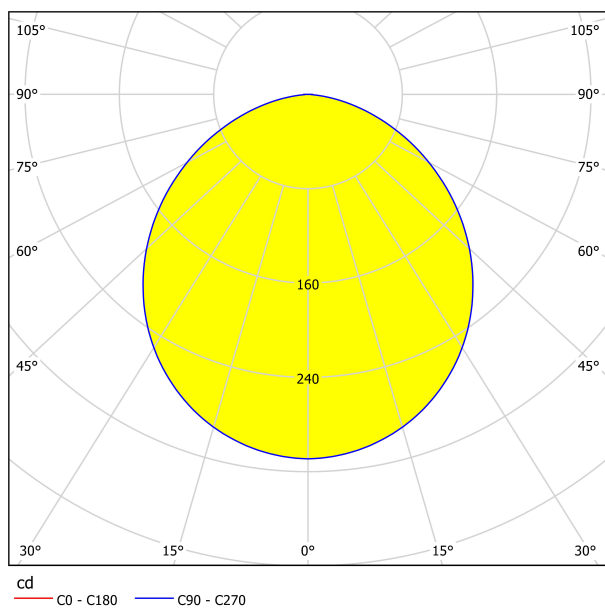

Sorgente luminosa 1

| | |
|---------------------------------------|---------|
| Durata nominale (in ore) | 25000 |
| Cicli di accensione | 15000 |
| Wattaggio misurato (precisione 0,1 W) | 10.5000 |
| Tolleranza di colore (LED, SDCM) | <6 |