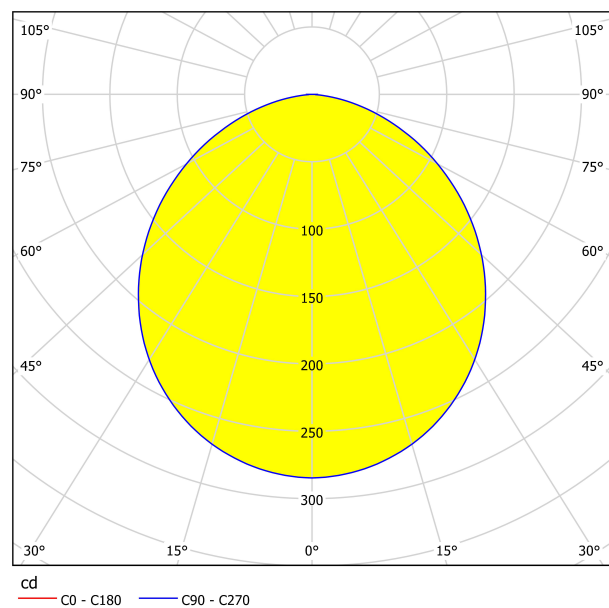

99163

FUEVA 5

Informazioni tecniche

Grado di protezione	IP20
Classe di protezione	2
Tensione di rete	220-240V,50/60Hz
Tensione di esercizio	220-240V,50/60Hz
Dimmerabile	No
Wattaggio max. (1)	11W

Sorgente luminosa 1

Durata nominale (in ore)	25000
Cicli di accensione	15000
Wattaggio misurato (precisione 0,1 W)	10.5000
Tolleranza di colore (LED, SDCM)	<6

L'azienda produttrice si riserva il diritto di apportare eventuali modifiche tecniche.

2/2