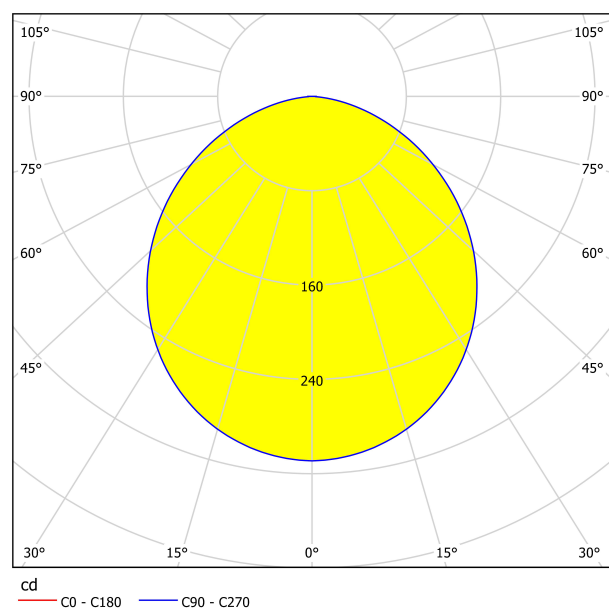

99179

FUEVA 5

Informazioni tecniche

Grado di protezione	IP20
Classe di protezione	2
Tensione di rete	220-240V,50/60Hz
Tensione di esercizio	220-240V,50/60Hz
Dimmerabile	No
Wattaggio max. (1)	11W

Sorgente luminosa 1

Durata nominale (in ore)	25000
Cicli di accensione	15000
Wattaggio misurato (precisione 0,1 W)	10.5000
Tolleranza di colore (LED, SDCM)	<6

L'azienda produttrice si riserva il diritto di apportare eventuali modifiche tecniche.