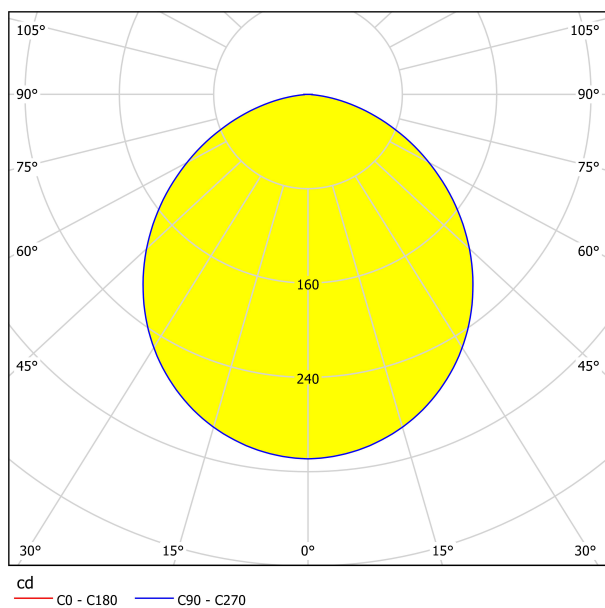

99184

FUEVA 5

Informazioni tecniche

Grado di protezione	IP20
Classe di protezione	2
Tensione di rete	220-240V,50/60Hz
Tensione di esercizio	220-240V,50/60Hz
Dimmerabile	No
Wattaggio max. (1)	11W

Sorgente luminosa 1

Durata nominale (in ore)	25000
Cicli di accensione	15000
Wattaggio misurato (precisione 0,1 W)	10.5000
Tolleranza di colore (LED, SDCM)	<6

L'azienda produttrice si riserva il diritto di apportare eventuali modifiche tecniche.