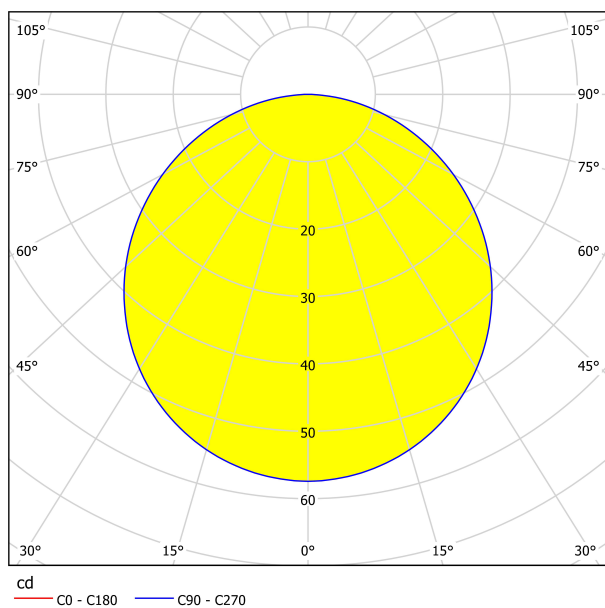

99206

FUEVA 5

Informazioni tecniche

Grado di protezione	IP44
Classe di protezione	2
Tensione di rete	220-240V,50/60Hz
Tensione di esercizio	220-240V,50/60Hz
Dimmerabile	No
Wattaggio max. (1)	2,7W

Sorgente luminosa 1

Durata nominale (in ore)	25000
Cicli di accensione	15000
Wattaggio misurato (precisione 0,1 W)	2.7000
Tolleranza di colore (LED, SDCM)	<6

L'azienda produttrice si riserva il diritto di apportare eventuali modifiche tecniche.

2/2