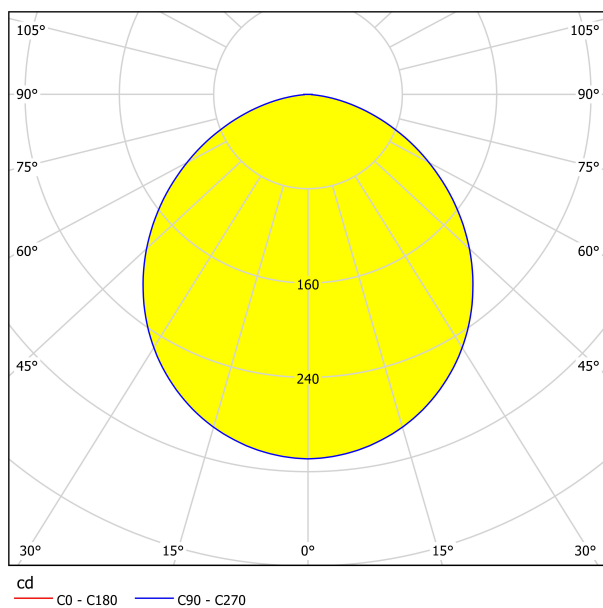

99207

FUEVA 5

Informazioni tecniche

Grado di protezione	IP44
Classe di protezione	2
Tensione di rete	220-240V,50/60Hz
Tensione di esercizio	220-240V,50/60Hz
Dimmerabile	No
Wattaggio max. (1)	11W

Sorgente luminosa 1

Durata nominale (in ore)	25000
Cicli di accensione	15000
Wattaggio misurato (precisione 0,1 W)	10.5000
Tolleranza di colore (LED, SDCM)	<6

L'azienda produttrice si riserva il diritto di apportare eventuali modifiche tecniche.

2/2