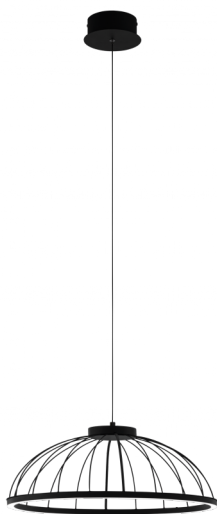

## BOGOTENILLO

### Informazioni generali

Codice prodotto	99403
Modello	Sospensione
Segmento prodotto	Indoor
Tema	altro / non attribuibile

### Dimensioni

Altezza articolo (in mm)	1200
Diametro articolo (in mm)	500
Peso netto	1,48 Kilogramm
Altezza rosone (in mm)	55
Diametro rosone (in mm)	140

### Materiale e colore

Materiale struttura	metallo
Colore struttura	nero
Colore cavo	nero
Materiale diffusore	policarbonato
Colore diffusore	bianco