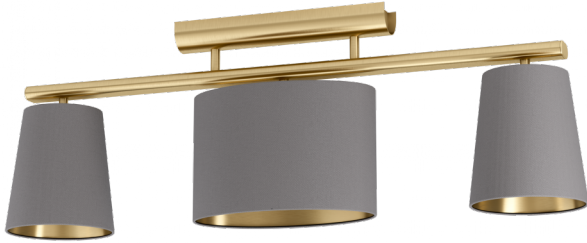

99486

ALMEIDA 2

Informazioni generali

Codice prodotto	99486
Modello	Plafone
Segmento prodotto	Indoor
Tema	altro / non attribuibile

Dimensioni

Altezza articolo (in mm)	280
Larghezza articolo (in mm)	155
Lunghezza articolo (in mm)	810
Peso netto	1,49 Kilogramm

Materiale e colore

Materiale struttura	metallo
Colore struttura	ottone spazzolato
Materiale diffusore	tessuto
Colore diffusore	cappuccino, brass

Funzioni

Tipo di interruttore	Senza interruttore
Batteria	No