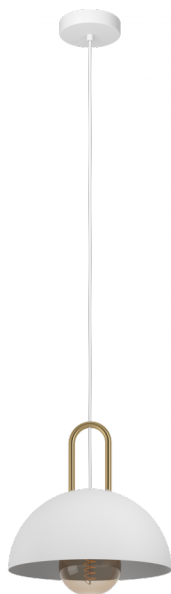

99695

CALMANERA

Informazioni generali

Codice prodotto	99695
Modello	Sospensione
Segmento prodotto	Indoor
Tema	altro / non attribuibile

Dimensioni

Altezza articolo (in mm)	1100
Diametro articolo (in mm)	325
Peso netto	1,3 Kilogramm

Materiale e colore

Materiale struttura	metallo
Colore struttura	bianco, ottone
Colore cavo	cavo tessuto bianco

Funzioni

Tipo di interruttore	Senza interruttore
Batteria	No

99695

CALMANERA

Informazioni tecniche