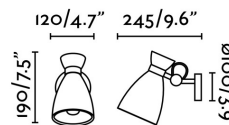

Specificazioni

Lampadina:	1 x E14 20W
Lampadina Inclusa:	No
Tensione:	100-240V
Frequenza di funzionamento:	
IP:	20
Classe Elettrica:	I
Materiale:	Metallo
Disegnatore:	ALEX & MANEL LLUSCÀ
Lampadina Raccomandata:	17461
Descrizione Lampadina Raccomandata:	LAMPADINA G45 OPACA LED E14 4W 2700K
Lunghezza:	116 mm
Larghezza:	245 mm
Altezza:	185 mm
Peso:	0.58 kg
Volume:	0.00701 m3