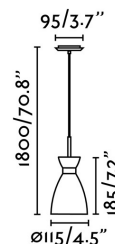

Specificazioni

Lampadina:	1 X E14 20W
Lampadina Inclusa:	No
Tensione:	100-240V
Frequenza di funzionamento:	
IP:	20
Classe Elettrica:	I
Materiale:	Metallo
Disegnatore:	ALEX & MANEL LLUSCÀ
Lampadina Raccomandata:	17461
Descrizione Lampadina Raccomandata:	LAMPADINA G45 OPACA LED E14 4W 2700K
Lunghezza:	116 mm
Larghezza:	116 mm
Altezza:	1185 mm
Diametro:	116 Ø
Peso:	0.70 kg
Volume:	0.00478 m3