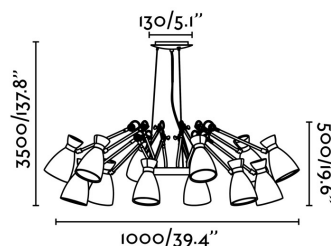

Specificazioni

Lampadina:	12 X E14 MAX 20W
Lampadina Inclusa:	No
Tensione:	100-240V
Frequenza di funzionamento:	
IP:	20
Classe Elettrica:	I
Materiale:	Metallo
Disegnatore:	ALEX & MANEL LLUSCÀ
Lampadina Raccomandata:	17461
Descrizione Lampadina Raccomandata:	LAMPADINA G45 OPACA LED E14 4W 2700K
Lunghezza:	1000 mm
Larghezza:	1000 mm
Altezza:	1500 mm
Peso:	12.50 kg
Volume:	0.33900 m3