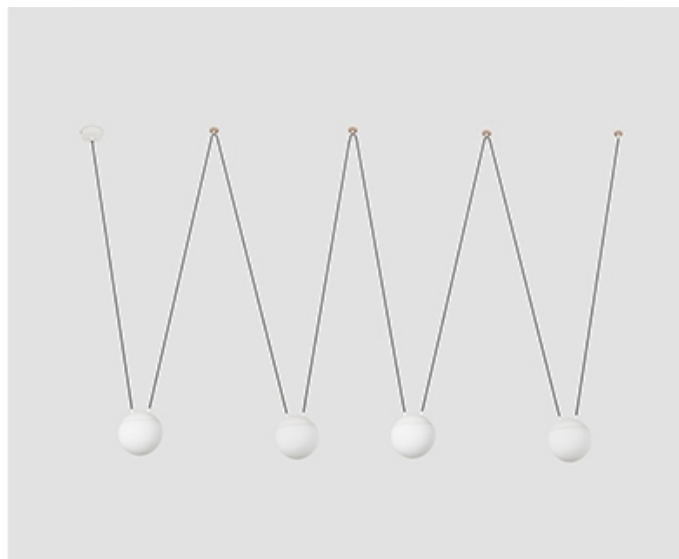

MINE SPACE Sospensione bianca 4L

Ref. 28375-4L

Sospensione bianco a quattro luci con struttura in metallo e diffusore in vetro opale progettato da Nahtrang. Il materiale e la luce proveniente dal diffusore donano calore e luce alla tua casa. Il sospensione ha un design versatile e personalizzabile, il suo gancio consente di collocare la luce dove è necessario. Grazie alle sue possibilità, è ideale per illuminare spazi contract così come per l'illuminazione della casa. Per maggiori informazioni contattare customize@faro.es

Specificazioni

Lampadina:	4 X E27 20W 230V
Lampadina Inclusa:	No
Trasformatore:	
Trasformatore Incluso:	No
Tensione:	100-240V
Frequenza di funzionamento:	
IP:	20
Classe Elettrica:	I
Materiale:	Metallo e vetro opal
Disegnatore:	NAHTRANG
Lampadina Raccomandata:	17463
Descrizione Lampadina Raccomandata:	LAMPADINA STANDARD OPACA LED E27 7W 2700K 800Lm
Diametro:	185 Ø
Peso:	5.92 kg
Volume:	0.06280 m3