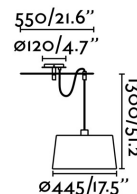

### Specificazioni

<b>Lampadina:</b>	1x E27 20W
<b>Lampadina Inclusa:</b>	No
<b>Tensione:</b>	100-240V
<b>Frequenza di funzionamento:</b>	50/60Hz
<b>IP:</b>	20
<b>Classe Elettrica:</b>	I
<b>Materiale:</b>	Acier et textile
<b>Disegnatore:</b>	ALEX & MANEL LLUSCÀ
<b>Lampadina Raccomandata:</b>	17464
<b>Descrizione Lampadina Raccomandata:</b>	G95 MATE LED E27 6W 2700K 800Lm
<b>Lunghezza:</b>	445 mm
<b>Larghezza:</b>	445 mm
<b>Altezza:</b>	1300 mm
<b>Diametro:</b>	445 Ø
<b>Peso:</b>	3.20 kg
<b>Volume:</b>	0.07373 m3