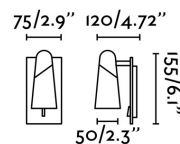

Specificazioni

Lampadina:	SMD LED 4,5W 3000K 400Lm
Lampadina Inclusa:	Si
Trasformatore:	Driver
Trasformatore Incluso:	Si
Tensione:	220-240V
Frequenza di funzionamento:	
IP:	20
Classe Elettrica:	I
Materiale:	ABS e metallo
Disegnatore:	NAHTRANG
Lampadina Raccomandata:	
Lunghezza:	75 mm
Larghezza:	120 mm
Altezza:	155 mm
Peso:	0.70 kg
Volume:	0.00132 m3