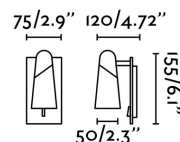

Specificazioni

Lampadina:	SMD LED 4,5 3000K 400Lm
Lampadina Inclusa:	Si
Trasformatore:	Driver
Trasformatore Incluso:	Si
Tensione:	220-240V
Frequenza di funzionamento:	
IP:	20
Classe Elettrica:	I
Materiale:	ABS e metallo
Disegnatore:	NAHTRANG
Lampadina Raccomandata:	
Lunghezza:	75 mm
Larghezza:	120 mm
Altezza:	155 mm
Peso:	0.70 kg
Volume:	0.00132 m3