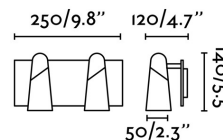

**Classe Elettrica:** I

**Materiale:** ABS e metallo

**Disegnatore:** NAHTRANG

**Lampadina Raccomandata:**

**Lunghezza:** 250 mm

**Larghezza:** 120 mm

**Altezza:** 140 mm

**Peso:** 1.10 kg

**Volume:** 0.00259 m<sup>3</sup>

8421776142800