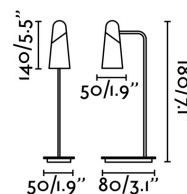

Specificazioni

Lampadina:	LED 4W 3000K 400LM CRI>80
Lampadina Inclusa:	Si
Trasformatore:	Driver
Trasformatore Incluso:	Si
Tensione:	100-240V
Frequenza di funzionamento:	
IP:	20
Classe Elettrica:	II
Materiale:	ABS e metallo
Disegnatore:	NAHTRANG
Lampadina Raccomandata:	
Lunghezza:	80 mm
Larghezza:	160 mm
Altezza:	430 mm
Peso:	1.28 kg
Volume:	0.00732 m3