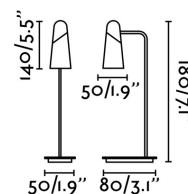

Specificazioni

Lampadina:	LED4,5W 3000K 400LM
Lampadina Inclusa:	Si
Trasformatore:	Driver
Trasformatore Incluso:	Si
Tensione:	220-240V
Frequenza di funzionamento:	50/60Hz
IP:	20
Classe Elettrica:	II
Materiale:	ABS e metallo
Disegnatore:	NAHTRANG
Lunghezza:	50 mm
Larghezza:	80 mm
Altezza:	180 mm
Peso:	1.28 kg
Volume:	0.00280 m3