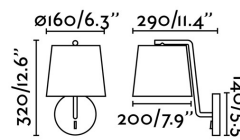

Specificazioni

Lampadina:	1x E27 20W
Lampadina Inclusa:	No
Tensione:	100-240V
Frequenza di funzionamento:	
IP:	20
Classe Elettrica:	I
Materiale:	Metallo e paralume tessile
Disegnatore:	NAHTRANG
Lampadina Raccomandata:	17463
Descrizione Lampadina Raccomandata:	LAMPADINA STANDARD OPACA LED E27 7W 2700K 800Lm
Lunghezza:	290 mm
Larghezza:	320 mm
Altezza:	320 mm
Diametro:	290 Ø
Peso:	1.50 kg
Volume:	0.02737 m3