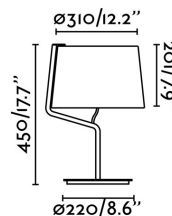

Specificazioni

Lampadina:	1 x E27 20W
Lampadina Inclusa:	No
Tensione:	100-240V
Frequenza di funzionamento:	
IP:	20
Classe Elettrica:	II
Materiale:	Metallo e paralume tessile
Disegnatore:	NAHTRANG
Lampadina Raccomandata:	17463
Descrizione Lampadina Raccomandata:	LAMPADINA STANDARD OPACA LED E27 7W 2700K 800Lm
Lunghezza:	310 mm
Larghezza:	310 mm
Altezza:	450 mm
Diametro:	310 Ø
Peso:	4.70 kg
Volume:	0.06019 m3