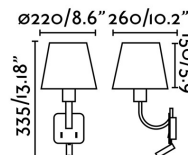

Specificazioni

Lampadina:	1X E27 40W + LED 3W 2700K 200Lm
Lampadina Inclusa:	No
Trasformatore:	Driver
Trasformatore Incluso:	No
Tensione:	100-240V
Frequenza di funzionamento:	
IP:	20
Classe Elettrica:	I
Materiale:	Metallo e paralume tessile
Lampadina Raccomandata:	17463
Descrizione Lampadina Raccomandata:	LAMPADINA STANDARD OPACA LED E27 7W 2700K 800Lm
Lunghezza:	220 mm
Larghezza:	260 mm
Altezza:	335 mm
Peso:	1.50 kg
Volume:	0.01704 m3