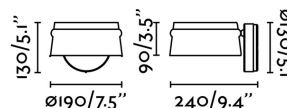

LOOP LED Lampada da parete nera

Ref. 29565

LOOP LED è un set dal design creato da Estudi Ribaudí. Un insieme classico, caratterizzato però da un tocco moderno e caldo grazie al paralume in legno. Si tratta di una struttura metallica con base rotonda caratterizzata da un braccio che finisce con abbracciare il paralume stesso. L'appliche è perfetta per l'illuminazione di saloni, corridoi e camere di hotel. La fonte di luce è dimabile .

Specificazioni

Lampadina:	LED DIMABLE 6W 2700K 500LM
Lampadina Inclusa:	Si
Trasformatore:	Driver
Trasformatore Incluso:	Si
Tensione:	100-240V
Frequenza di funzionamento:	
IP:	20
Classe Elettrica:	II
Materiale:	Metallo e paralume legno
Disegnatore:	ESTUDI RIBAUDI
Lampadina Raccomandata:	
Lunghezza:	190 mm
Larghezza:	240 mm
Altezza:	130 mm
Diametro:	190 Ø
Peso:	0.77 kg
Volume:	0.08613 m3