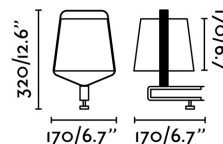

STOOD Lampada clip nera et legno

Ref. 29845

STOOD è una famiglia di design creata da LÚCID. Questa lampada da per l'illuminazione della casa combina uno schermo di legno, che conferisce calore all'ambiente, e una struttura in metallo. La lampada a clip (25 mm) è ideale per la collocazione su uno scaffale o all'estremità di una scrivania, donando in questo modo luce all'ambiente di lavoro.

Specificazioni

Lampadina:	1XE27 MAX 20W
Lampadina Inclusa:	No
Trasformatore:	
Trasformatore Incluso:	No
Tensione:	100-120V
Frequenza di funzionamento:	
IP:	20
Classe Elettrica:	II
Materiale:	Metallo e legno
Disegnatore:	LUCID PRODUCT DESIGN
Lampadina Raccomandata:	17462
Descrizione Lampadina Raccomandata:	LAMPADINA G45 OPACA LED E27 4W 2700K
Larghezza:	170 mm
Altezza:	320 mm
Diametro:	170 Ø
Peso:	0.88 kg
Volume:	0.00716 m3