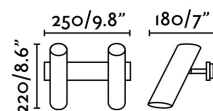

LINK Lampada da parete nero 2L

Ref. 29876

Illumina la tua casa con questa lampada da parete dal design moderno in acciaio. Disegnata da: Estudi Ribaudí.

Specificazioni

Lampadina:	2 x GU10 11W
Lampadina Inclusa:	No
Trasformatore:	
Trasformatore Incluso:	No
Tensione:	100-240V
Frequenza di funzionamento:	
IP:	20
Classe Elettrica:	I
Materiale:	Acciaio
Disegnatore:	ESTUDI RIBAUDI
Lampadina Raccomandata:	17324
Descrizione Lampadina Raccomandata:	LAMPADINA GU10 LED 8W 2700K 60° NERA
Lunghezza:	250 mm
Larghezza:	210 mm
Altezza:	220 mm
Diametro:	56 Ø
Peso:	0.88 kg
Volume:	0.00400 m3