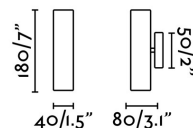

Classe Elettrica: II

Materiale: Alluminio

Lampadina Raccomandata:

Lunghezza: 40 mm

Larghezza: 80 mm

Altezza: 180 mm

Peso: 0.60 kg

Volume: 0.00103 m³