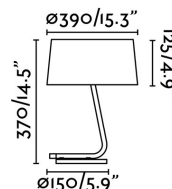

HOTEL Lampada da tavolo bianco

Ref. 29942

Lampada da tavolo, dal design moderno per illuminazione interna, in metallo e paralume tessile. Disegnata da: Alex & Manel Llusçà.

Specificazioni

Lampadina:	1 x E27 20W
Lampadina Inclusa:	No
Trasformatore:	
Trasformatore Incluso:	No
Tensione:	100-240V
Frequenza di funzionamento:	
IP:	20
Classe Elettrica:	II
Materiale:	Metallo e paralume tessile
Disegnatore:	ALEX & MANEL LLUSCÀ
Lampadina Raccomandata:	17463
Descrizione Lampadina Raccomandata:	LAMPADINA STANDARD OPACA LED E27 7W 2700K 800Lm
Lunghezza:	255 mm
Larghezza:	255 mm
Altezza:	370 mm
Diametro:	255 Ø
Peso:	2.80 kg
Volume:	0.02683 m3