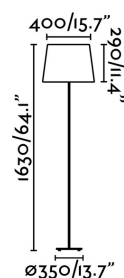

SWEET Piantane nero

Ref. 29959

Lampada da terra, dal design moderno per illuminazione interna, in metallo e paralume tessile. Disegnata da: Estudi Ribaudí.

Specificazioni

Lampadina:	1 x E27 20W
Lampadina Inclusa:	No
Trasformatore:	
Trasformatore Incluso:	No
Tensione:	100-240V
Frequenza di funzionamento:	
IP:	20
Classe Elettrica:	II
Materiale:	Metallo e paralume tessile
Disegnatore:	ESTUDI RIBAUDI
Lampadina Raccomandata:	17464
Descrizione Lampadina Raccomandata:	LAMPADINA G95 OPACA LED E27 6W 2700K
Lunghezza:	400 mm
Larghezza:	400 mm
Altezza:	1630 mm
Diametro:	285 Ø
Peso:	6.10 kg
Volume:	0.06593 m3