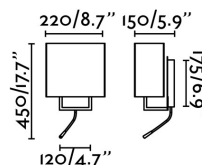

## VESPER Lampada da parete bianca con lettore LED

Ref. 29982

VESPER è una serie di lampade di design nate dall'idea di sintetizzare il concetto di illuminazione da interno, con le quali si possono illuminare differenti ambienti interni della casa. Le lampade di questa serie sono formate da due corpi principali che giocano con il concetto pieno/vuoto e che apportano un'aria moderna alla illuminazione della casa .

### Specificazioni

<b>Lampadina:</b>	1 x E14 20W + LED 1W 3000K 120Lm
<b>Lampadina Inclusa:</b>	No
<b>Trasformatore:</b>	Driver
<b>Trasformatore Incluso:</b>	Si
<b>Tensione:</b>	100-240V
<b>Frequenza di funzionamento:</b>	
<b>IP:</b>	20
<b>Classe Elettrica:</b>	I
<b>Materiale:</b>	Metallo e paralume tessile
<b>Disegnatore:</b>	NAHTRANG
<b>Lampadina Raccomandata:</b>	17461
<b>Descrizione Lampadina Raccomandata:</b>	LAMPADINA G45 OPACA LED E14 4W 2700K
<b>Lunghezza:</b>	220 mm
<b>Larghezza:</b>	150 mm
<b>Altezza:</b>	450 mm
<b>Peso:</b>	1.55 kg
<b>Volume:</b>	0.00095 m3