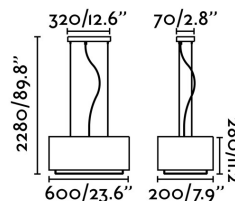

VESPER-1 Lampada sospensione marrone

Ref. 29987

Ampliamo la famiglia. Arriva anche la versione in sospensione! VESPER è una serie di lampade di design nate dall'idea di sintetizzare il concetto di illuminazione da interno, con le quali si possono illuminare differenti ambienti interni della casa. Le lampade di questa serie sono formate da due corpi principali che giocano con il concetto pieno/vuoto e che apportano un'aria moderna alla illuminazione della casa

Specificazioni

Lampadina:	2XE27 MAX 20W
Lampadina Inclusa:	No
Tensione:	100-240V
Frequenza di funzionamento:	
IP:	20
Classe Elettrica:	I
Materiale:	Metallo e tessile
Disegnatore:	NAHTRANG
Lampadina Raccomandata:	17463
Descrizione Lampadina Raccomandata:	LAMPADINA STANDARD OPACA LED E27 7W 2700K 800Lm
Lunghezza:	600 mm
Larghezza:	200 mm
Altezza:	280 mm
Peso:	4.60 kg
Volume:	0.06664 m3