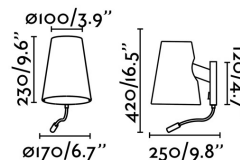

LUPE Lampada da parete cromo con lettore LED

Ref. 29996

Jordi Busquets è il designer del set de lampadas LUPE. Un designo innovativo con dettagli originali. Pensato per la illuminazione de la casa, il set ha una aria moderna a la stanza. La lampada ha un modo unico de integrare la fonte luminosa e la paralume. Fatto di metallo et paralume tessile, finire en cromato.

Specificazioni

Lampadina:	1EX27 MAX 20W HIGH POWER LED 1W 3000K 100Lm
Lampadina Inclusa:	Si
Trasformatore:	Driver
Trasformatore Incluso:	Si
Tensione:	100-240V
Frequenza di funzionamento:	
IP:	20
Classe Elettrica:	I
Materiale:	Metallo e tessile
Disegnatore:	JORDI BUSQUETS
Lampadina Raccomandata:	17462
Descrizione Lampadina Raccomandata:	LAMPADINA G45 OPACA LED E27 4W 2700K
Lunghezza:	170 mm
Larghezza:	250 mm
Altezza:	420 mm
Diametro:	170 Ø
Peso:	0.68 kg
Volume:	0.01803 m3