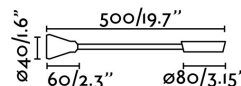

## BEL LED Lampada da parete Ilettore bianco

Ref. 41029

Applique da lettura bianco perfetto per creare un punto di luce nel salone o la stanza da letto. BEL presenta un paralume a forma di campana, un design funzionale e discreto. Questa lampada è perfetta per illuminare camere d'albergo.

### Specificazioni

<b>Lampadina:</b>	LED 3W 300K 150lm 30° CRI>80
<b>Lampadina Inclusa:</b>	No
<b>Trasformatore:</b>	Driver
<b>Trasformatore Incluso:</b>	Si
<b>Tensione:</b>	100-240V
<b>Frequenza di funzionamento:</b>	
<b>IP:</b>	20
<b>Classe Elettrica:</b>	II
<b>Materiale:</b>	Alluminio, silicone e diffusore PMMA
<b>Lampadina Raccomandata:</b>	
<b>Lunghezza:</b>	80 mm
<b>Larghezza:</b>	500 mm
<b>Altezza:</b>	80 mm
<b>Peso:</b>	0.36 kg
<b>Volume:</b>	0.00143 m3