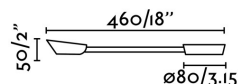

BOKEN LED Lampada da parete Ilettore bianco

Ref. 41031

BOKEN LED è una lampada da lettura pensata per illuminare stanze da letto e saloni. Perfetto per creare un punto di luce vicino al letto o al divano. Questa lampada possiede una struttura articolata.

Specificazioni

Lampadina: LED 3W 3000K 150Lm 30° 700mA
CRI>80

Lampadina Inclusa: Sì

Trasformatore: Driver

Trasformatore Incluso: Sì

Tensione: 100-240V

Frequenza di funzionamento:

IP: 20

Classe Elettrica: II

Materiale: Alluminio, silicone e diffusore PMMA

Lampadina Raccomandata:

Lunghezza: 80 mm

Larghezza: 460 mm

Altezza: 80 mm

Peso: 0.40 kg

Volume: 0.00293 m3

8421776147430