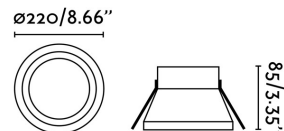

SON-2 LED Incasso bianca 24W luce calda

Ref. 42929

Lampada da incasso bianca per la illuminazione interna, fabbricata in alluminio e diffusore PMMA. La fonte di illuminazione è LED di 24W e luce calda, inclusa. SON è una lampada incasso a bassa luminanza che proporziona luce con qualità ed efficienza energetica alla illuminazione da interno della casa e è ideale per ambienti che richiedono periodi prolungati di luce accesa.

Specificazioni

Lampadina:	SMD LED 24W 2700K 2000Lm CRI>80
Lampadina Inclusa:	Si
Trasformatore:	Driver
Trasformatore Incluso:	Si
Tensione:	220-240V
Frequenza di funzionamento:	
IP:	20
Classe Elettrica:	I
Materiale:	Aluminium et diffuseur PMMA
Lampadina Raccomandata:	
Lunghezza:	220 mm
Larghezza:	220 mm
Altezza:	85 mm
Diametro:	220 Ø
Peso:	0.70 kg
Volume:	0.00582 m3