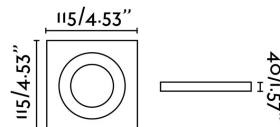

## ARGÓN-C Lampada incasso bianca

Ref. 43402

Incasso da soffitto fabbricato in alluminio con rifiniture in bianco. Dispone di diverse opzioni come fonte di luce: MR16 o GU10 nelle quali né il trasformatore né il portalampada é incluse. Questo incasso orientabile è perfetto per una illuminazione in diversi ambienti della casa.

### Specificazioni

<b>Lampadina:</b>	1 x GU10 50W/MR16 50W/MODULO LED 8W
<b>Lampadina Inclusa:</b>	No
<b>Trasformatore:</b>	Transformador
<b>Trasformatore Incluso:</b>	No
<b>Tensione:</b>	100-240V
<b>Frequenza di funzionamento:</b>	
<b>IP:</b>	20
<b>Classe Elettrica:</b>	III
<b>Materiale:</b>	Alluminio
<b>Lampadina Raccomandata:</b>	17316
<b>Descrizione Lampadina Raccomandata:</b>	LAMPADINA GU10 LED 8W 2700K 38°
<b>Lunghezza:</b>	115 mm
<b>Larghezza:</b>	115 mm
<b>Altezza:</b>	40 mm
<b>Peso:</b>	0.20 kg
<b>Volume:</b>	0.00085 m3