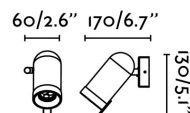

Specificazioni

| | |
|--|---------------------------------|
| Lampadina: | 1XGU10 MAX. 8W LED |
| Lampadina Inclusa: | No |
| Trasformatore: | |
| Trasformatore Incluso: | No |
| Tensione: | 100-240V |
| Frequenza di funzionamento: | |
| IP: | 20 |
| Classe Elettrica: | I |
| Materiale: | Metallo |
| Disegnatore: | NAHTRANG |
| Lampadina Raccomandata: | 17309 |
| Descrizione Lampadina Raccomandata: | LAMPADINA GU10 LED 7W 3000K 40° |
| Lunghezza: | 150 mm |
| Larghezza: | 120 mm |
| Altezza: | 200 mm |
| Peso: | 0.48 kg |
| Volume: | 0.00563 m3 |