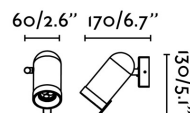

Specificazioni

Lampadina:	1XGU10 MAX. 8W LED
Lampadina Inclusa:	No
Trasformatore:	
Trasformatore Incluso:	No
Tensione:	100-240V
Frequenza di funzionamento:	
Classe Elettrica:	I
Materiale:	Metallo
Disegnatore:	NAHTRANG
Lampadina Raccomandata:	17324
Descrizione Lampadina Raccomandata:	LAMPADINA GU10 LED 8W 2700K 60° NERA
Lunghezza:	150 mm
Larghezza:	120 mm
Altezza:	200 mm
Peso:	0.48 kg
Volume:	0.00680 m3