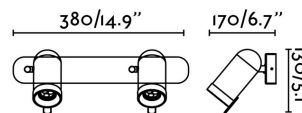

### Specificazioni

<b>Lampadina:</b>	2XGU10 MAX 8W LED
<b>Lampadina Inclusa:</b>	No
<b>Trasformatore:</b>	
<b>Trasformatore Incluso:</b>	No
<b>Tensione:</b>	100-240V
<b>Frequenza di funzionamento:</b>	
<b>Classe Elettrica:</b>	I
<b>Materiale:</b>	Metallo
<b>Disegnatore:</b>	NAHTRANG
<b>Lampadina Raccomandata:</b>	17309
<b>Descrizione Lampadina Raccomandata:</b>	LAMPADINA GU10 LED 7W 3000K 40°
<b>Lunghezza:</b>	380 mm
<b>Larghezza:</b>	175 mm
<b>Altezza:</b>	100 mm
<b>Peso:</b>	0.97 kg
<b>Volume:</b>	0.01148 m3