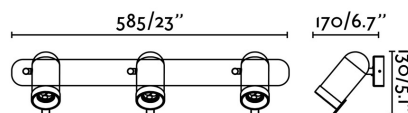

### Specificazioni

<b>Lampadina:</b>	3 X GU10 LED MAX 8W
<b>Lampadina Inclusa:</b>	No
<b>Trasformatore:</b>	
<b>Trasformatore Incluso:</b>	No
<b>Tensione:</b>	100-240V
<b>Frequenza di funzionamento:</b>	
<b>Classe Elettrica:</b>	I
<b>Materiale:</b>	Metallo
<b>Disegnatore:</b>	NAHTRANG
<b>Lampadina Raccomandata:</b>	17324
<b>Descrizione Lampadina Raccomandata:</b>	LAMPADINA GU10 LED 8W 2700K 60° NERA
<b>Lunghezza:</b>	585 mm
<b>Larghezza:</b>	120 mm
<b>Altezza:</b>	170 mm
<b>Peso:</b>	1.59 kg
<b>Volume:</b>	0.01706 m3