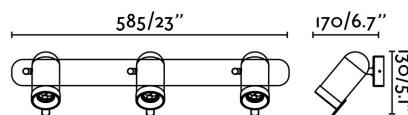

Specificazioni

Lampadina:	3XGU10 MAX 8W LED
Lampadina Inclusa:	No
Trasformatore:	
Trasformatore Incluso:	No
Tensione:	100-240V
Frequenza di funzionamento:	
Classe Elettrica:	I
Materiale:	Metallo
Disegnatore:	NAHTRANG
Lampadina Raccomandata:	17324
Descrizione Lampadina Raccomandata:	LAMPADINA GU10 LED 8W 2700K 60° NERA
Lunghezza:	585 mm
Larghezza:	120 mm
Altezza:	170 mm
Peso:	1.59 kg
Volume:	0.01703 m3