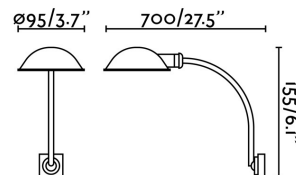

REMAKE Lampada da lettura nera

Ref. 50121

REMAKE rappresenta la reinterpretazione della classica lampada degli anni '50. La sua struttura e il colore le conferiscono un tono industriale, perfetto per donare un tocco retrò all'ambiente.

Specificazioni

Lampadina:	1 X E27 40W
Lampadina Inclusa:	No
Trasformatore:	
Trasformatore Incluso:	No
Tensione:	100-240V
Frequenza di funzionamento:	
IP:	20
Classe Elettrica:	I
Materiale:	Metallo
Lampadina Raccomandata:	17463
Descrizione Lampadina Raccomandata:	LAMPADINA STANDARD OPACA LED E27 7W 2700K 800Lm
Lunghezza:	155 mm
Larghezza:	700 mm
Altezza:	95 mm
Diametro:	155 Ø
Peso:	0.80 kg
Volume:	0.01341 m3