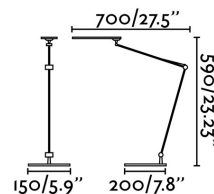

ITO LED Lampada da lettura nera

Ref. 52071

ITO LED è una lampada da lettura con Touch Dimmer, ha una facile accensione/spengimento e la possibilità de regolare la intensità de la luce. Questa lampada ha un diffusore grande e la sua flessibilità permette adattarsi a nostre necessità. La lampara può essere una lampada da tavolo o de clip (accessorio incluso). Perfetto per architetto, studente, designer...

Specificazioni

Lampadina:	SMD 3014 LED 4,5W DIMABLE 3000K 390Lm
Lampadina Inclusa:	Si
Trasformatore:	Driver
Trasformatore Incluso:	Si
Tensione:	100-240V
Frequenza di funzionamento:	
IP:	20
Classe Elettrica:	II
Materiale:	Aluminium et diffuseur de PC opale
Lampadina Raccomandata:	
Lunghezza:	150 mm
Larghezza:	700 mm
Altezza:	590 mm
Peso:	2.80 kg
Volume:	0.01073 m3