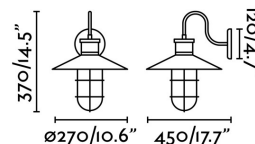

Specificazioni

Lampadina:	1 X E27 40W
Lampadina Inclusa:	No
Trasformatore:	
Trasformatore Incluso:	No
Tensione:	100-240V
Frequenza di funzionamento:	
IP:	20
Classe Elettrica:	II
Materiale:	Metallo e diffusore vetro
Lampadina Raccomandata:	17428
Descrizione Lampadina Raccomandata:	LAMPADINA DECORATIVA FILAMENTO LED AMBRA E27 4W 2200K
Lunghezza:	270 mm
Larghezza:	450 mm
Altezza:	370 mm
Peso:	1.60 kg
Volume:	0.03600 m3