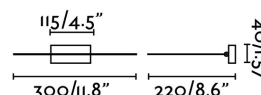

MAGRITTE-1 LED Lampada da quadro di nichel opaco 6W

Ref. 61080

MAGRITTE è una lampada da quadro LED orientabile, fabbricata in acciaio. La fonte di illuminazione è LED 6W 3000K 380Lm CRI>80, driver incluso. E' una lampada dalle linee minimaliste, è costruito per cedere tutto il protagonismo all'oggetto che illumina.

Specificazioni

Lampadina:	LED 6W 3000K 380Lm CRI>80
Lampadina Inclusa:	Si
Trasformatore:	Driver
Trasformatore Incluso:	Si
Tensione:	100-240V
Frequenza di funzionamento:	
IP:	20
Classe Elettrica:	II
Materiale:	Acciaio
Lampadina Raccomandata:	
Lunghezza:	300 mm
Larghezza:	220 mm
Altezza:	40 mm
Peso:	0.51 kg
Volume:	0.00462 m3