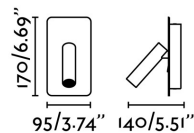

### Specificazioni

**Lampadina:** HIGH POWER LED 3W 3000K 140Lm 30°

**Lampadina Inclusa:** Si

**Trasformatore:** Driver

**Trasformatore Incluso:** Si

**Tensione:** 100-240V

**Frequenza di funzionamento:**

**IP:** 20

**Classe Elettrica:** I

**Materiale:** Acier et aluminium

**Disegnatore:** NAHTRANG

**Lampadina Raccomandata:**

**Lunghezza:** 95 mm

**Larghezza:** 140 mm

**Altezza:** 170 mm

**Peso:** 0.63 kg

**Volume:** 0.00142 m<sup>3</sup>

8421776089235