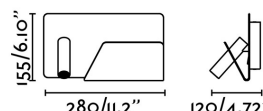

## SUAU USB Lampada da parete grigio con lettore LED destra

Ref. 62123

Questa applicazione disegnata da Nahtrang possiede un vassoio per appoggiare un libro o un cellulare e un'entrata USB. Un design compatto e dalle linee pure adatta a qualsiasi decorazione, permette di usufruire al massimo dello spazio nel comodino affianco al letto. Questa lampada prova ad unire la bellezza della semplicità con le necessità di vita moderna. La fonte luminosa è HIGH POWER 3W luce calda, integrata.

### Specificazioni

<b>Lampadina:</b>	HIGH POWER LED 3W 3000K 140Lm 36°
<b>Lampadina Inclusa:</b>	Si
<b>Trasformatore:</b>	Driver
<b>Trasformatore Incluso:</b>	Si
<b>Tensione:</b>	100-240V
<b>Frequenza di funzionamento:</b>	
<b>IP:</b>	20
<b>Classe Elettrica:</b>	I
<b>Materiale:</b>	Acier et aluminium
<b>Disegnatore:</b>	NAHTRANG
<b>Lampadina Raccomandata:</b>	
<b>Lunghezza:</b>	280 mm
<b>Larghezza:</b>	120 mm
<b>Altezza:</b>	155 mm
<b>Peso:</b>	1.58 kg
<b>Volume:</b>	0.00941 m3