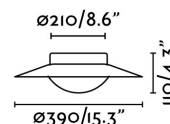

Specificazioni

Lampadina:	LED 15W 3000K 1200Lm
Lampadina Inclusa:	Si
Trasformatore:	Driver
Trasformatore Incluso:	Si
Tensione:	100-240V
Frequenza di funzionamento:	
IP:	20
Classe Elettrica:	I
Materiale:	Metallo e diffusore de vetro opalino
Disegnatore:	ALEX & MANEL LLUSCÀ
Lampadina Raccomandata:	
Lunghezza:	390 mm
Altezza:	110 mm
Peso:	2.40 kg
Volume:	0.02693 m3