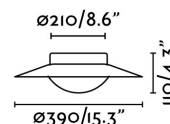

### Specificazioni

<b>Lampadina:</b>	LED 15W 3000K 1200Lm
<b>Lampadina Inclusa:</b>	Si
<b>Trasformatore:</b>	Driver
<b>Trasformatore Incluso:</b>	Si
<b>Tensione:</b>	100-240V
<b>Frequenza di funzionamento:</b>	
<b>IP:</b>	20
<b>Classe Elettrica:</b>	I
<b>Materiale:</b>	Metallo e diffusore de vetro opalino
<b>Disegnatore:</b>	ALEX & MANEL LLUSCÀ
<b>Lampadina Raccomandata:</b>	
<b>Lunghezza:</b>	390 mm
<b>Altezza:</b>	110 mm
<b>Peso:</b>	2.40 kg
<b>Volume:</b>	0.02693 m3